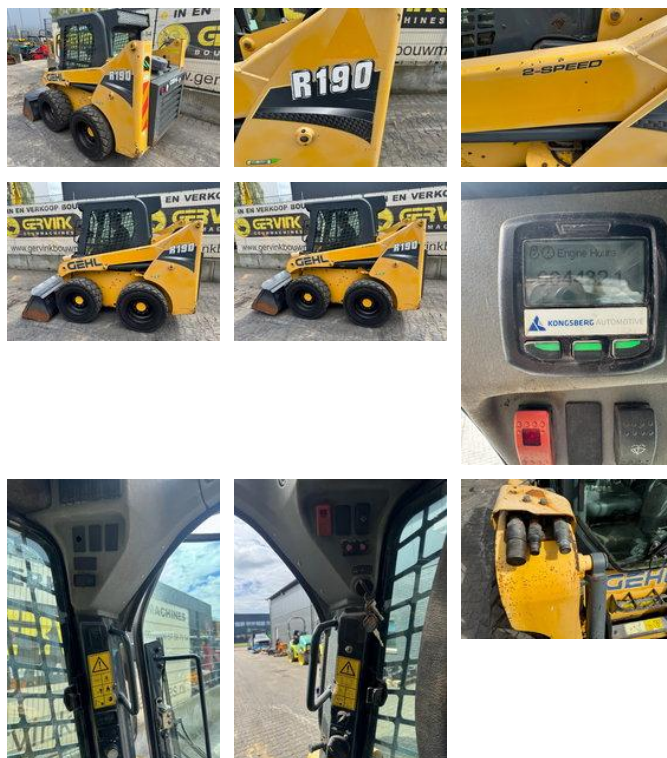

Gehl R190

Caractéristiques générales

Marque	Gehl
Sous-catégorie	Sur chenilles à direction à glissement
Année de construction	2016
Lecture du compteur horaire	4432
Condition	Utilisé
Carburant	Diesel

Gehl R190