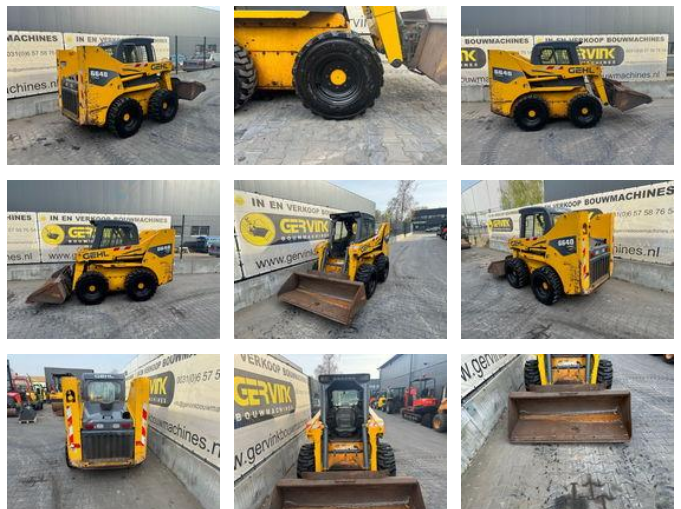

## Gehl 6640

### Caractéristiques générales

Marque	Gehl
Sous-catégorie	Sur chenilles à direction à glissement
Année de construction	2010
Lecture du compteur horaire	5300
Condition	Utilisé
Carburant	Diesel

Gehl 6640

Accessoires