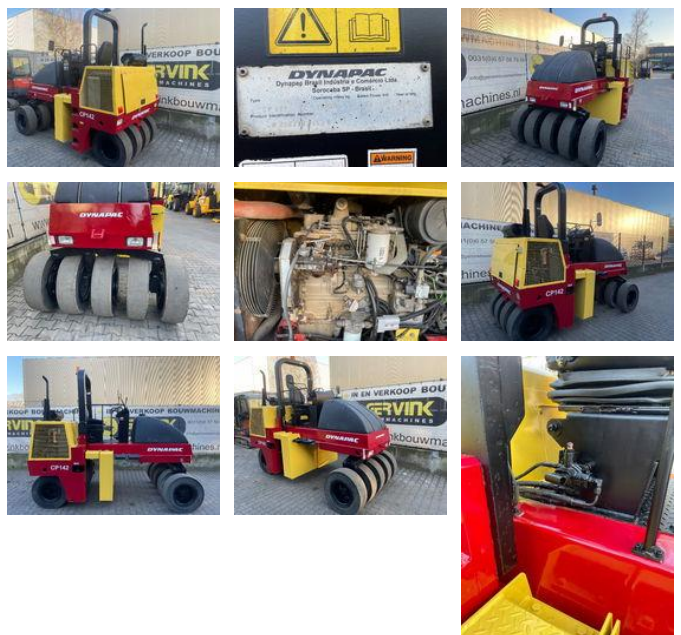

Diversen Dynapack CP 142

Caractéristiques générales

Marque	Diversen
Sous-catégorie	Compacteur à pneus
Année de construction	2009
Lecture du compteur horaire	1442
Condition	Utilisé

Diversen Dynapack CP 142