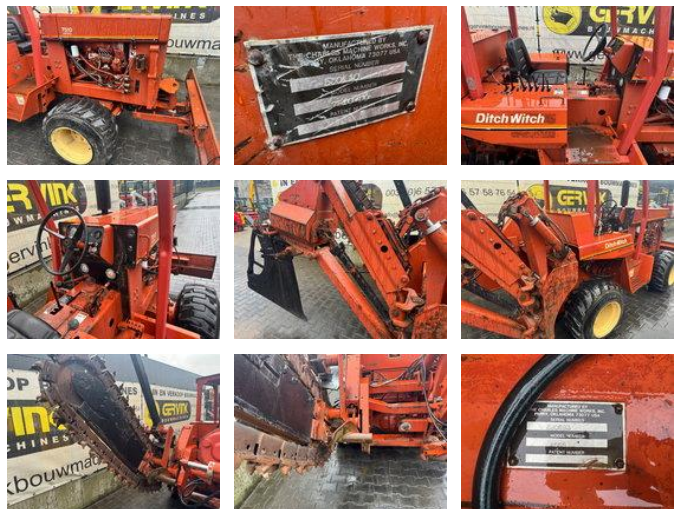

Ditch Witch 7510 DD

Caractéristiques générales

Marque	Ditch Witch
Sous-catégorie	Autre charrue
Année de construction	2000
Condition	Utilisé

Ditch Witch 7510 DD

Accessoires