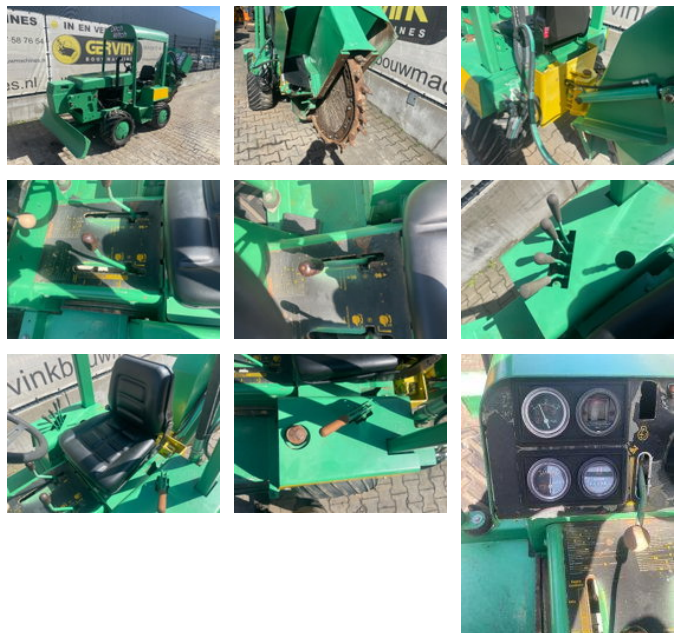

## Ditch Witch 3500 DD

### Caractéristiques générales

Marque	Ditch Witch
Sous-catégorie	Trancheuse
Heures affichées	2549
Condition	Utilisé

# Ditch Witch 3500 DD