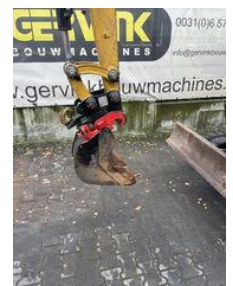

Caterpillar CAT 302.7 D

Caractéristiques générales

Marque	Caterpillar
Sous-catégorie	Minipelle sur chenilles
Année de construction	2012
operatingHours	4051
Condition	Utilisé

Caterpillar CAT 302.7 D

Spécifications techniques

transportationPropulsion

tracking

Description

Colour: Unknown

Accessoires