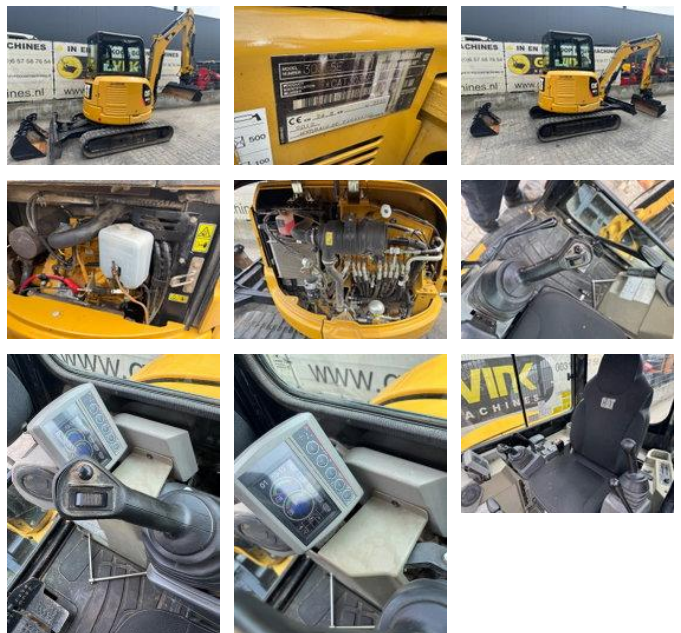

## Caterpillar 303.5 E CR

### Caractéristiques générales

Marque	Caterpillar
Sous-catégorie	Minipelle sur chenilles
Année de construction	2012
Heures affichées	5567
Condition	Utilisé
Carburant	Diesel