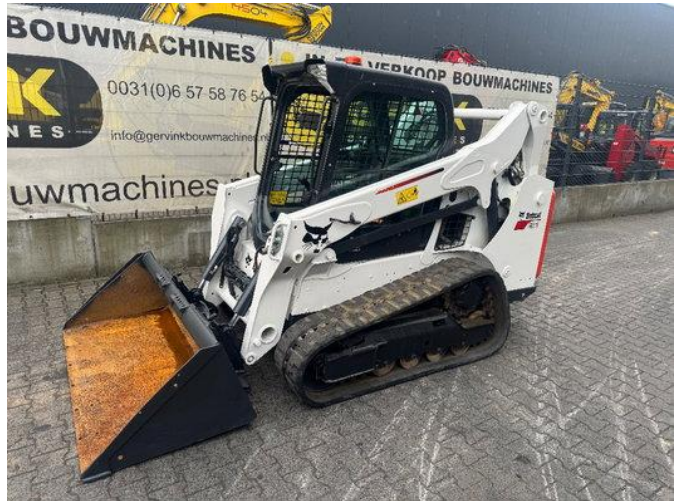

Bobcat T 590

Caractéristiques générales

Marque	Bobcat
Sous-catégorie	Sur chenilles à direction à glissement
Année de construction	2020
Lecture du compteur horaire	3671
Condition	Utilisé
Carburant	Diesel

Bobcat T 590

Accessoires