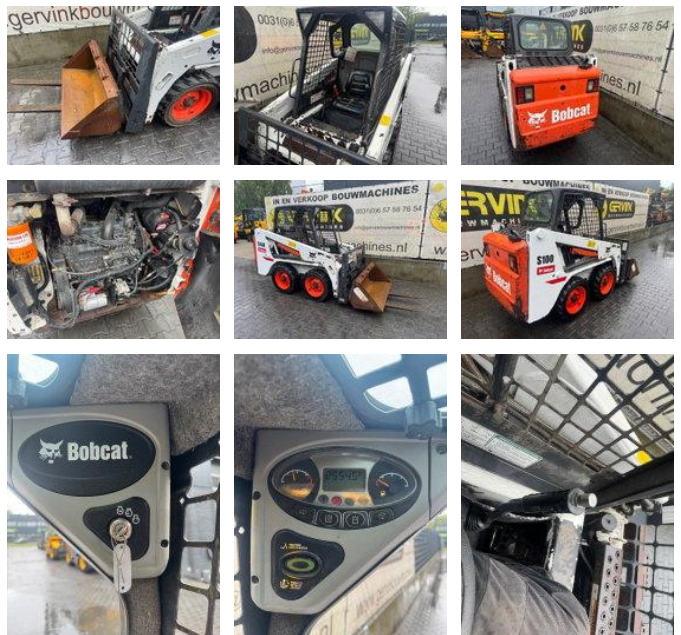

Bobcat S 100

Caractéristiques générales

Marque	Bobcat
Sous-catégorie	Sur chenilles à direction à glissement
Année de construction	2007
Heures affichées	2554
Condition	Utilisé
Carburant	Diesel

Bobcat S 100