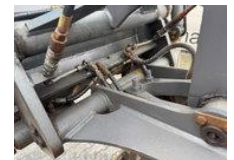

Ahlmann AX 700

Caractéristiques générales

Marque	Ahlmann
Sous-catégorie	Chargeur sur roues
Année de construction	2019
Heures affichées	1796
Condition	Utilisé

Ahlmann AX 700

Spécifications techniques

Conduire