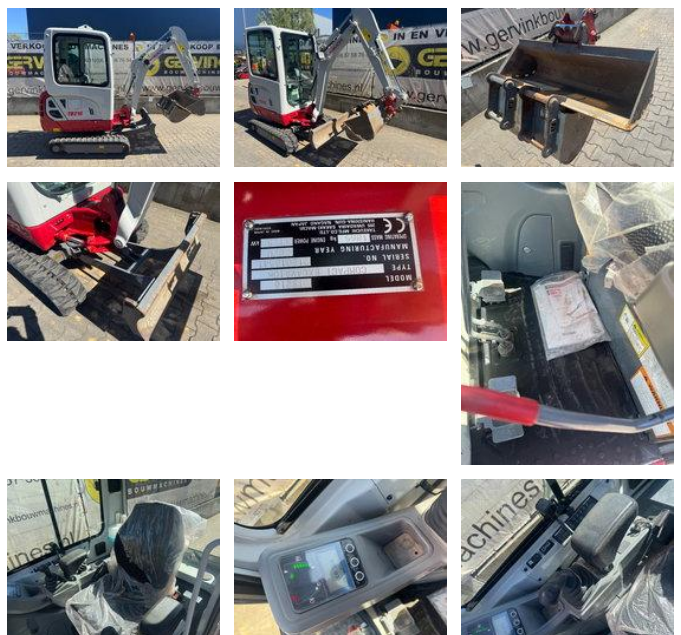

# Takeuchi TB 216

## Características generales

Marca	Takeuchi
Subcategoría	Mini excavadora sobre cadenas
Año de construcción	2020
Lectura del contador de horas	594
Condición	Usado
Combustible	Diesel