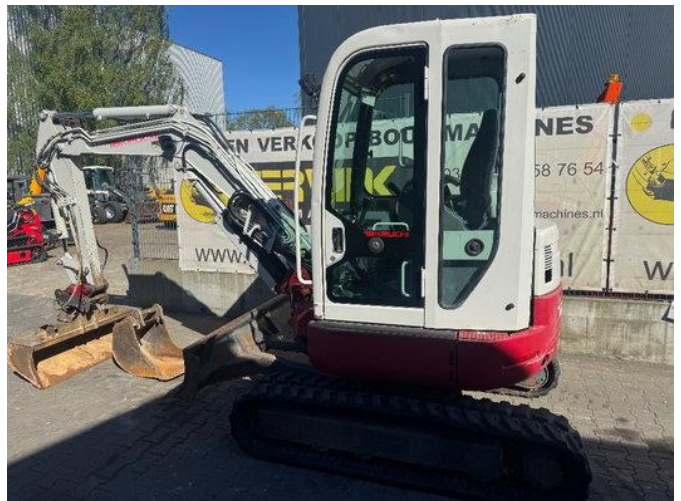

Takeuchi TB 138 FR

Características generales

Marca	Takeuchi
Subcategoría	Mini excavadora sobre cadenas
Año de construcción	2007
Lectura del contador de horas	3019
Condición	Usado

Takeuchi TB 138 FR

Especificaciones técnicas