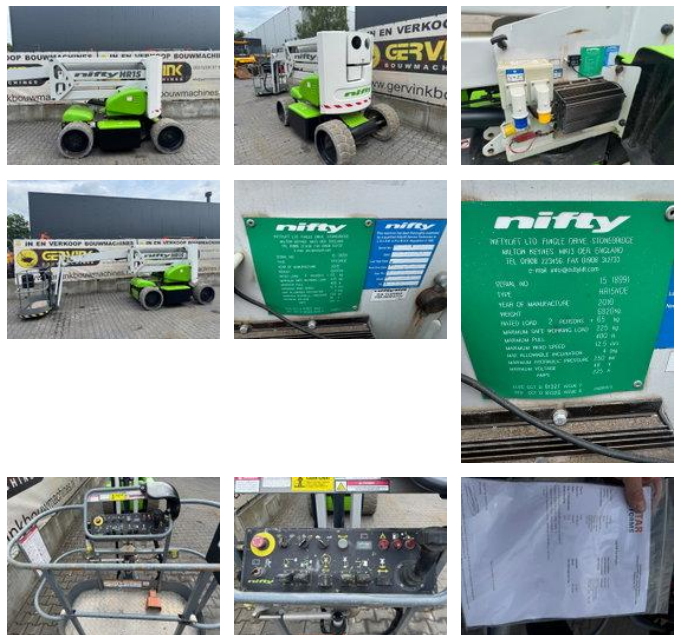

# Niftylift HR 15 N D E

## Características generales

Marca	Niftylift
Subcategoría	Elevadora con brazo articulado sobre ruedas
Año de construcción	2010
Horario mostrado	1336
Condición	Usado
Combustible	energyType.hybrid