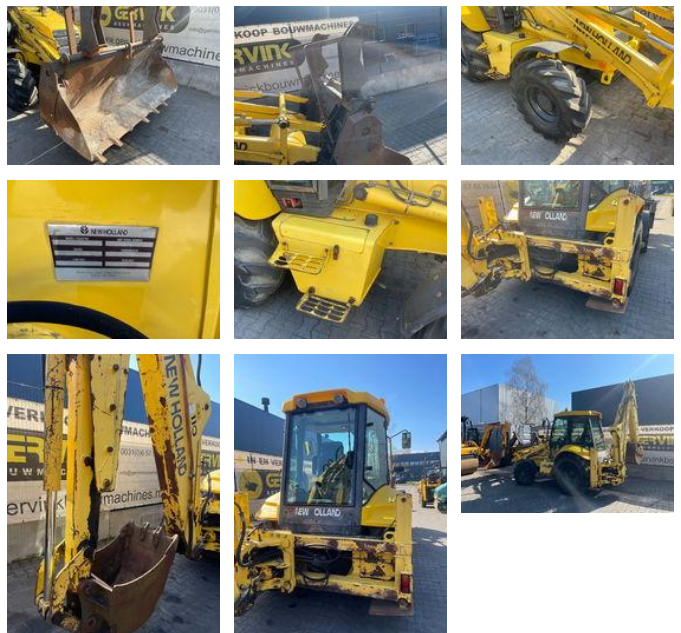

New Holland LB 110

Características generales

Marca	New Holland
Subcategoría	Cargadora retroexcavadora
Año de construcción	2003
Lectura del contador de horas	6646
Condición	Usado
Combustible	Diesel

New Holland LB 110

Especificaciones técnicas

Número de ejes	2
Configuración de ejes	4x4
Tracción	wheels

Accesorios