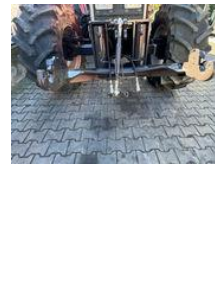

## Massey Ferguson 3645

### Características generales

Marca	Massey Ferguson
Subcategoría	Tractor agrícola
operatingHours	8170
Condición	Usado