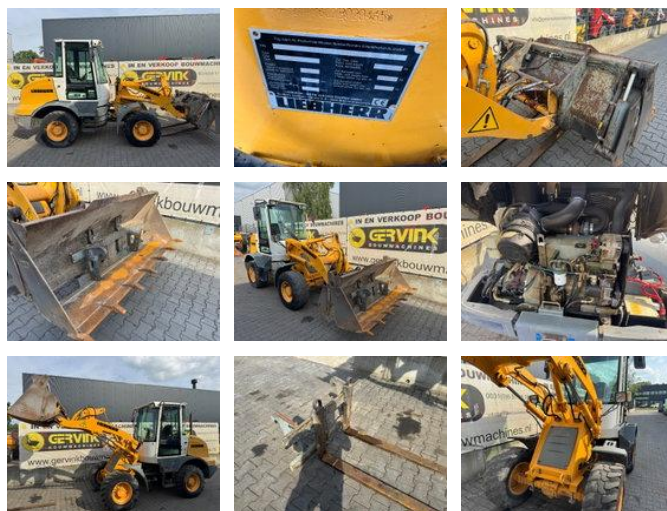

Liebherr L 506

Características generales

Marca	Liebherr
Subcategoría	Cargador de rueda
Año de construcción	2008
Horario mostrado	7286
Condición	Usado
Combustible	Diesel

Liebherr L 506

Especificaciones técnicas

Conducir

wheels

Accesorios