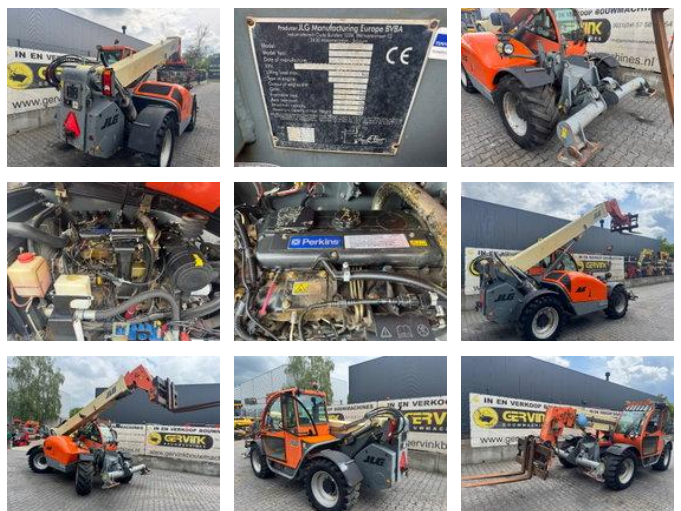

JLG 3513 PS

Características generales

Marca	JLG
Subcategoría	Cargadora telescópica rígida
Año de construcción	2008
Horario mostrado	7050
Condición	Usado
Combustible	Diesel

JLG 3513 PS

Especificaciones técnicas

Número de ejes	2
Configuración de ejes	4x4
Conducir	wheels

Accesorios

- All wheel drive