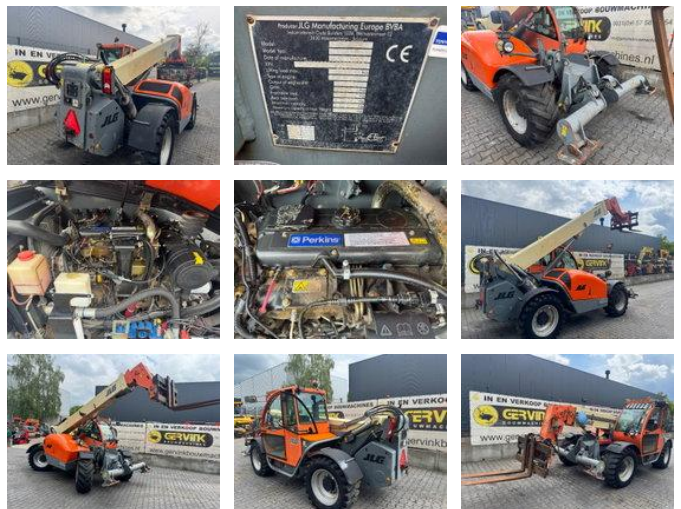

JLG 3513 PS

Características generales

Marca	JLG
Subcategoría	Cargadora telescópica rígida
Año de construcción	2008
Lectura del contador de horas	7050
Condición	Usado
Combustible	Diesel

JLG 3513 PS

Especificaciones técnicas

Número de ejes	2
Configuración de ejes	4x4
Tracción	wheels

Accesorios

- All wheel drive