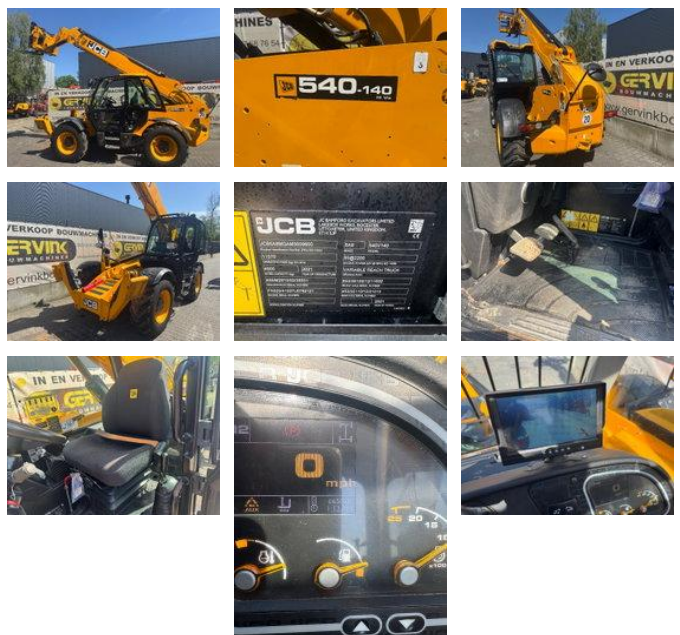

JCB 540-140

Características generales

Marca	JCB
Subcategoría	Cargadora telescópica rígida
Año de construcción	2021
Horario mostrado	6650
Condición	Usado
Combustible	Diesel

JCB 540-140

Especificaciones técnicas

Número de ejes	2
Configuración de ejes	4x4
Conducir	wheels

Accesorios

- All wheel drive