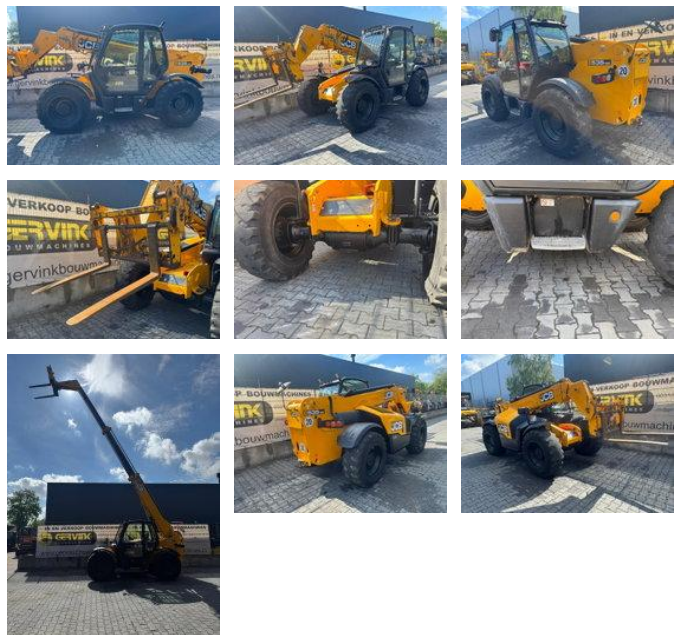

JCB 535-95

Características generales

Marca	JCB
Subcategoría	Cargadora telescópica rígida
Año de construcción	2015
Lectura del contador de horas	6916
Condición	Usado

JCB 535-95

Especificaciones técnicas

Número de ejes	2
Configuración de ejes	4x4
Tracción	wheels