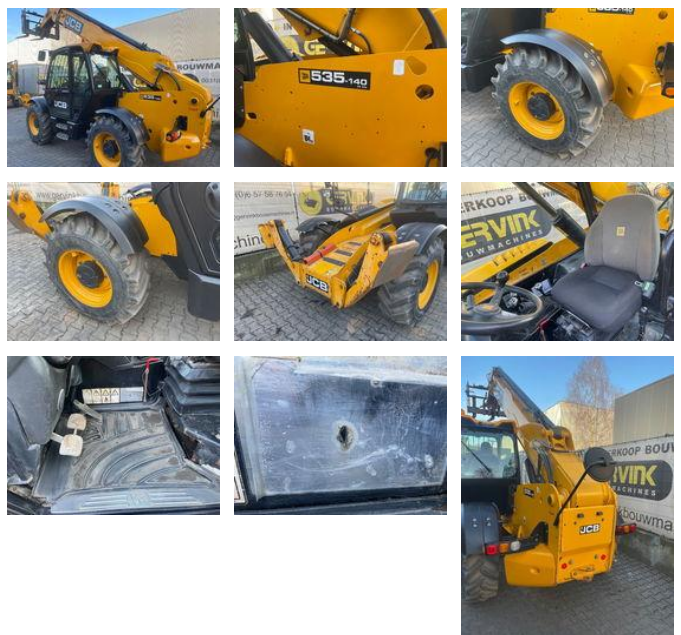

JCB 535-140 Hiviz

Características generales

Marca	JCB
Subcategoría	Cargadora telescópica rígida
Año de construcción	2016
Lectura del contador de horas	6076
Condición	Usado
Combustible	Diesel

JCB 535-140 Hiviz

Especificaciones técnicas

Número de ejes	2
Configuración de ejes	4x4
Tracción	wheels

Accesorios