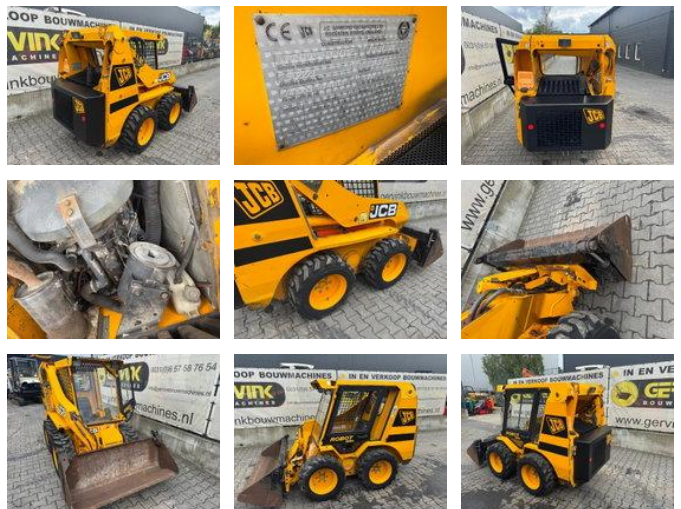

JCB 150

Características generales

Marca	JCB
Subcategoría	Oruga de dirección deslizante
Año de construcción	1997
Horario mostrado	862
Condición	Usado
Combustible	Diesel

JCB 150

Accesorios