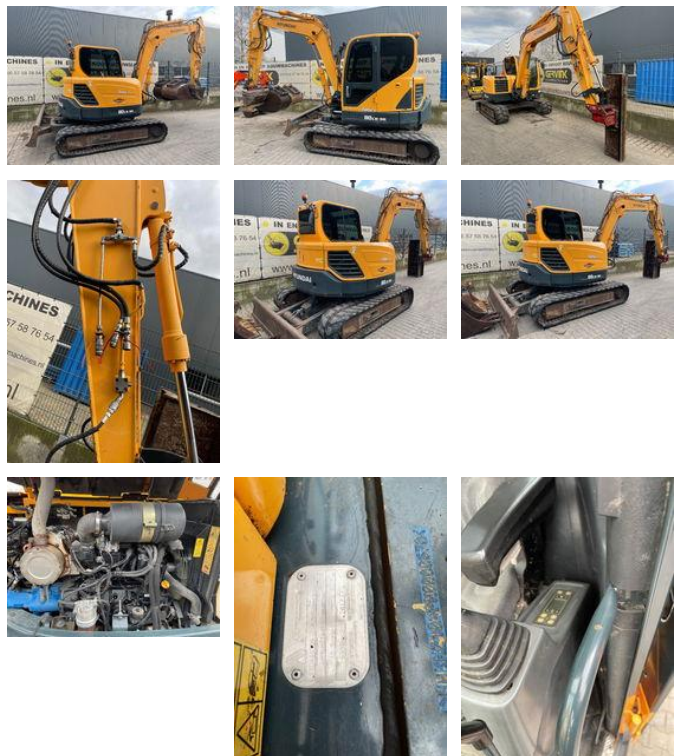

Hyundai 80 CR 9A

Características generales

Marca	Hyundai
Subcategoría	Mini excavadora sobre cadenas
Año de construcción	2017
Lectura del contador de horas	5338
Condición	Usado
Combustible	Diesel

Hyundai 80 CR 9A

Descripción

Type: Midi excavator

Accesorios