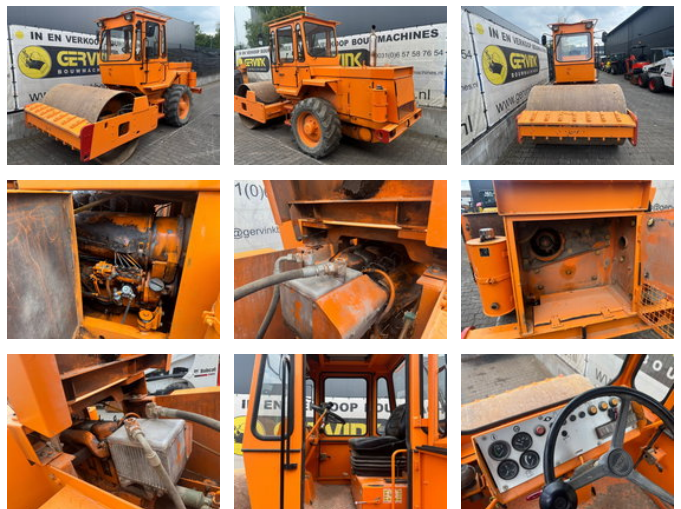

Hamm 2310SSD

Características generales

Marca	Hamm
Subcategoría	Compactador de tierra
Año de construcción	1990
Horario mostrado	5387
Condición	Usado

Hamm 2310SSD

Descripción

Type: Single drum roller

Accesorios