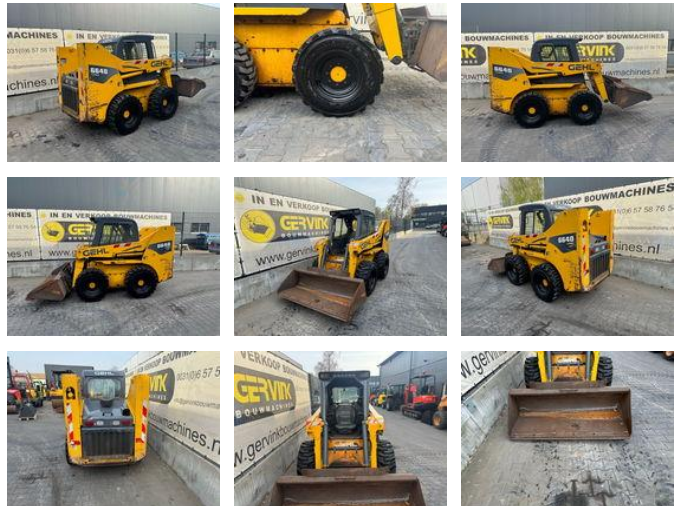

Gehl 6640

Características generales

Marca	Gehl
Subcategoría	Oruga de dirección deslizante
Año de construcción	2010
Lectura del contador de horas	5300
Condición	Usado
Combustible	Diesel

Gehl 6640

Accesorios