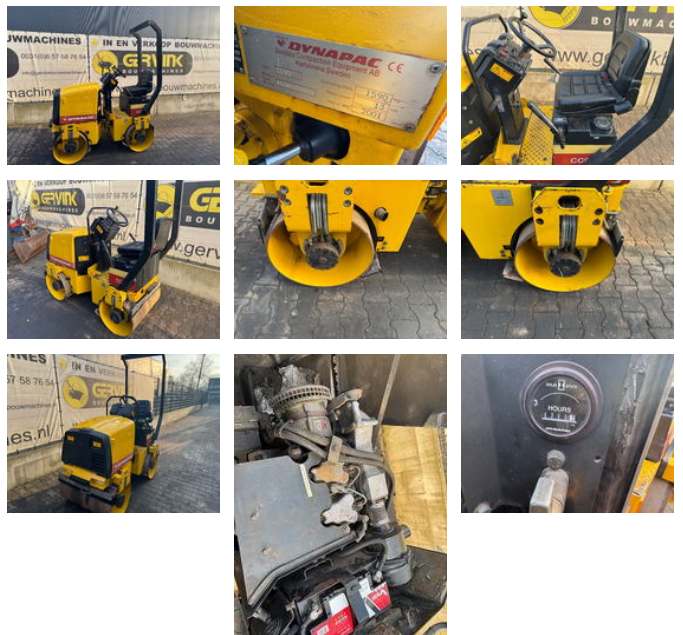

Dynapac CC 92

Características generales

Marca	Dynapac
Subcategoría	Compactador de carretera
Año de construcción	2001
Lectura del contador de horas	1711
Condición	Usado

Dynapac CC 92

Descripción

Type: Tandem roller