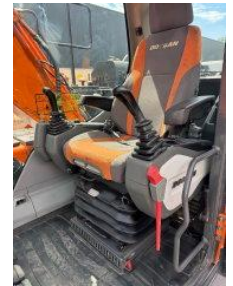

Doosan DX 160 LC

Características generales

Marca	Doosan
Subcategoría	Excavadora sobre cadenas
Año de construcción	2021
Horario mostrado	9696
Condición	Usado
Combustible	Diesel

Doosan DX 160 LC

Especificaciones técnicas

Conducir

tracking

Accesorios