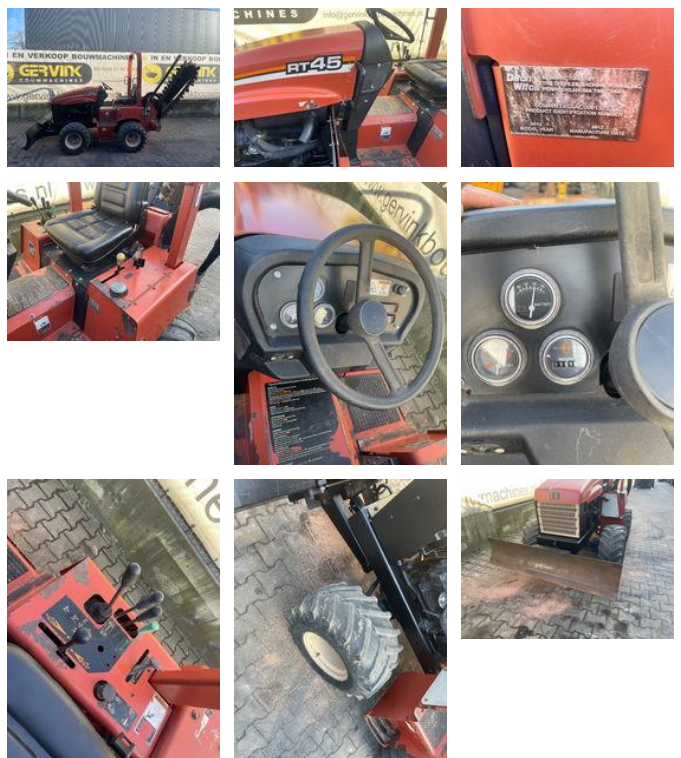

## Ditch Witch RT 45

### Características generales

Marca	Ditch Witch
Subcategoría	Zanjadora
Año de construcción	2012
Lectura del contador de horas	2390
Condición	Usado

# Ditch Witch RT 45