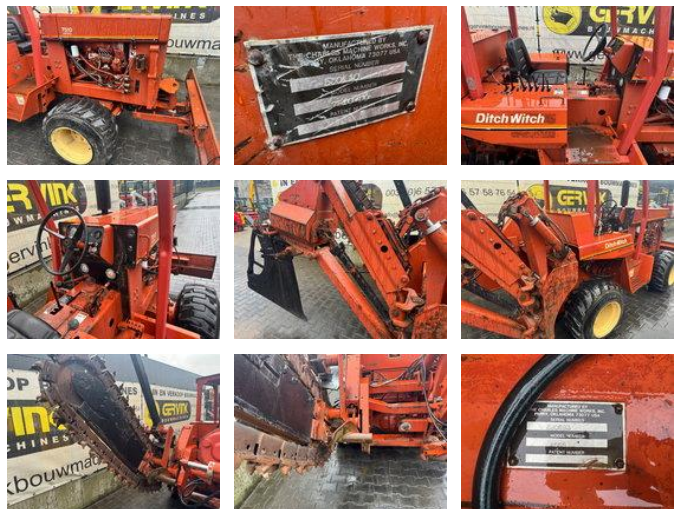

## Ditch Witch 7510 DD

### Características generales

Marca	Ditch Witch
Subcategoría	Otros arados
Año de construcción	2000
Condición	Usado

Ditch Witch 7510 DD

Accesorios