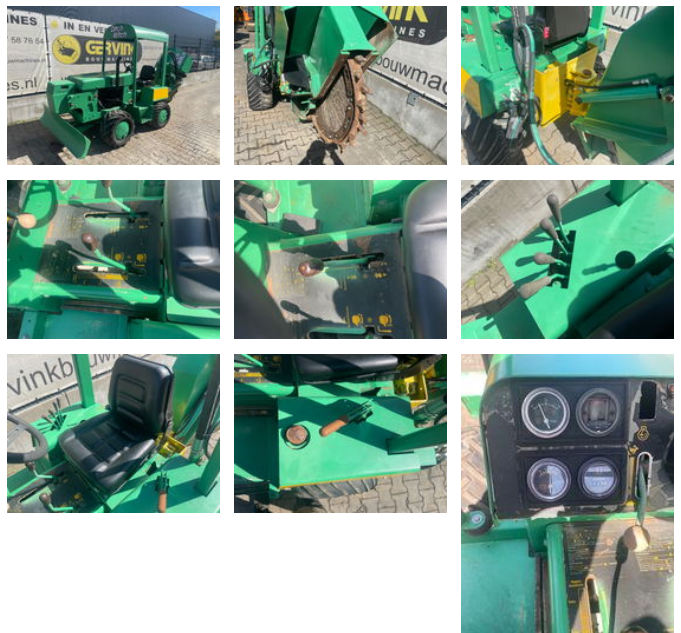

## Ditch Witch 3500 DD

### Características generales

Marca	Ditch Witch
Subcategoría	Zanjadora
Lectura del contador de horas	2549
Condición	Usado

# Ditch Witch 3500 DD