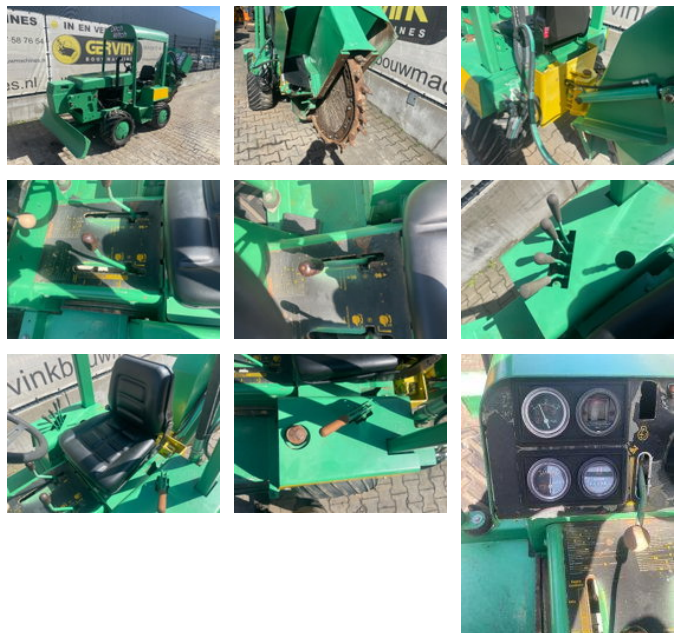

Ditch Witch 3500 DD

Características generales

Marca	Ditch Witch
Subcategoría	Zanjadora
Horario mostrado	2549
Condición	Usado

Ditch Witch 3500 DD

Especificaciones técnicas

Número de ejes	2
Configuración de ejes	4x4
Conducir	wheels

Accesorios

- All wheel drive