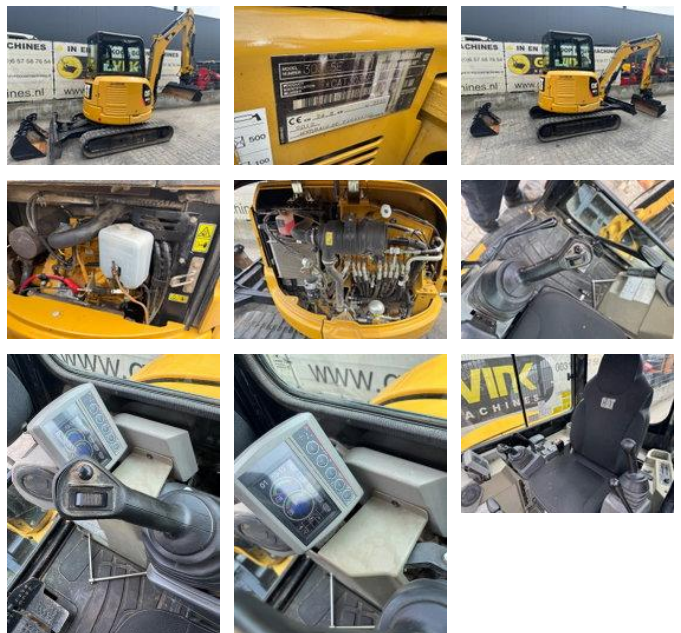

Caterpillar 303.5 E CR

Características generales

Marca	Caterpillar
Subcategoría	Mini excavadora sobre cadenas
Año de construcción	2012
Horario mostrado	5567
Condición	Usado
Combustible	Diesel

Caterpillar 303.5 E CR

Especificaciones técnicas

Conducir

tracking

Accesorios