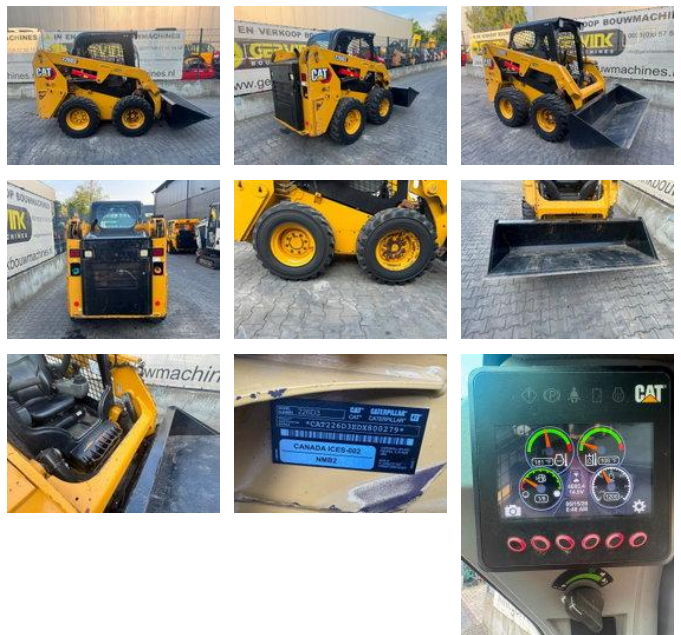

Caterpillar 226 D3

Características generales

Marca	Caterpillar
Subcategoría	Oruga de dirección deslizante
Año de construcción	2019
Horario mostrado	4085
Condición	Usado
Combustible	Diesel

Caterpillar 226 D3