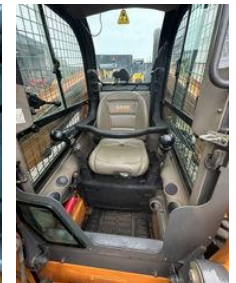

Case SR 200

Características generales

Marca	Case
Subcategoría	Oruga de dirección deslizante
Año de construcción	2014
operatingHours	3402
Condición	Usado
Combustible	Diesel

Case SR 200

Accesorios