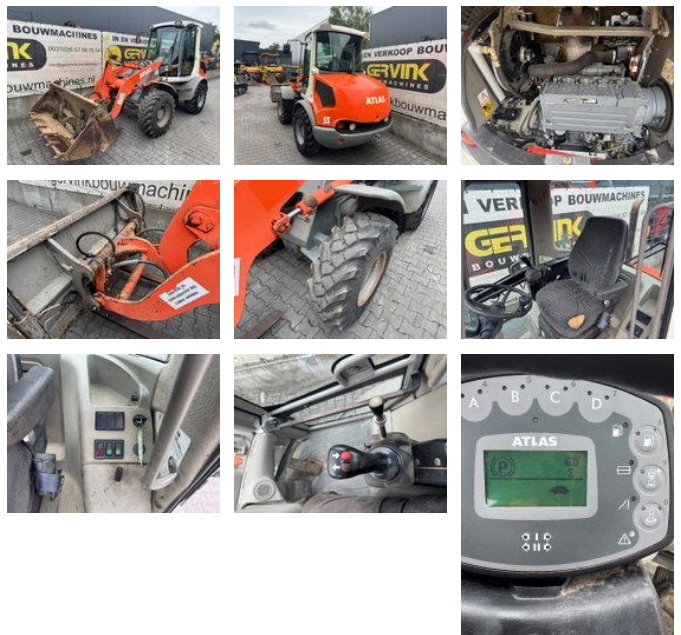

## Atlas AR 55

### Características generales

Marca	Atlas
Subcategoría	Cargador de rueda
Año de construcción	2010
Horario mostrado	4635
Condición	Usado
Combustible	Diesel

# Atlas AR 55