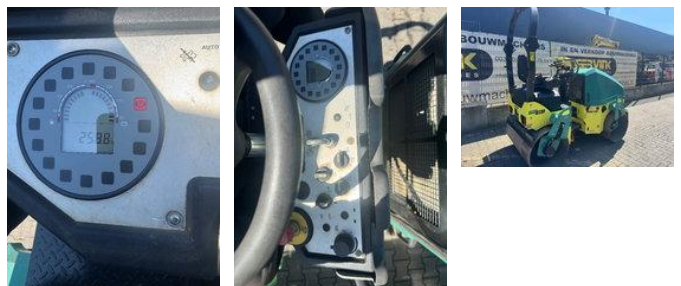

## Ammann ARX 26.1

### Características generales

Marca	Ammann
Subcategoría	Compactador de carretera
Año de construcción	2021
Lectura del contador de horas	259
Condición	Usado