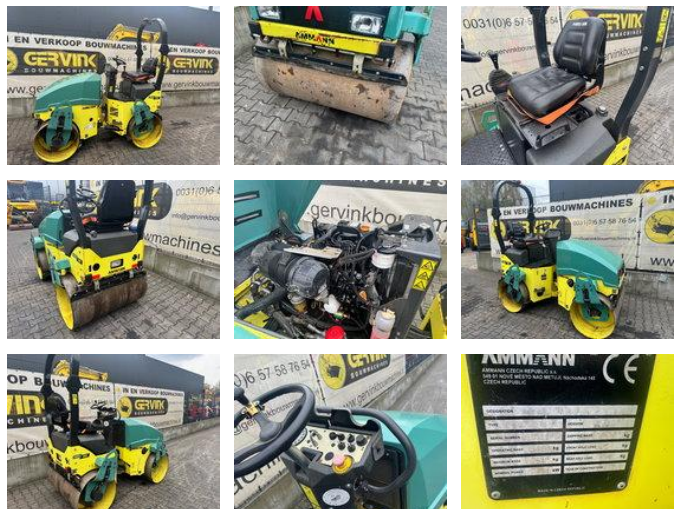

Ammann ARX 26

Características generales

Marca	Ammann
Subcategoría	Compactador de carretera
Año de construcción	2017
Lectura del contador de horas	911
Condición	Usado

Ammann ARX 26

Descripción

Type: Tandem roller