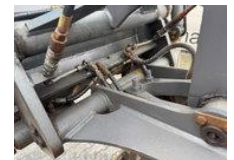

Ahlmann AX 700

Características generales

Marca	Ahlmann
Subcategoría	Cargador de rueda
Año de construcción	2019
Horario mostrado	1796
Condición	Usado

Ahlmann AX 700

Especificaciones técnicas

Conducir

wheels

Accesorios