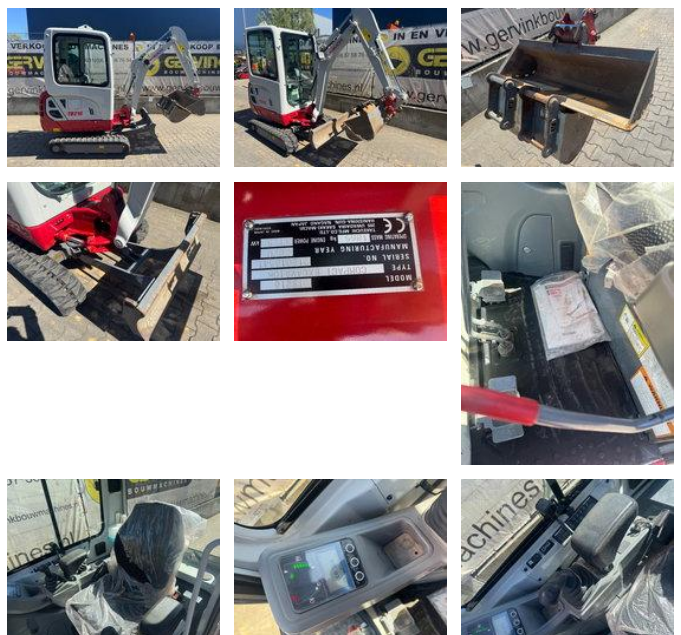

# Takeuchi TB 216

## Allgemeine Merkmale

Marke	Takeuchi
Unterkategorie	Mini-Raupenbagger
Baujahr	2020
Abgelesene Betriebsstunden	594
Zustand	Gebraucht
Kraftstoff	Diesel