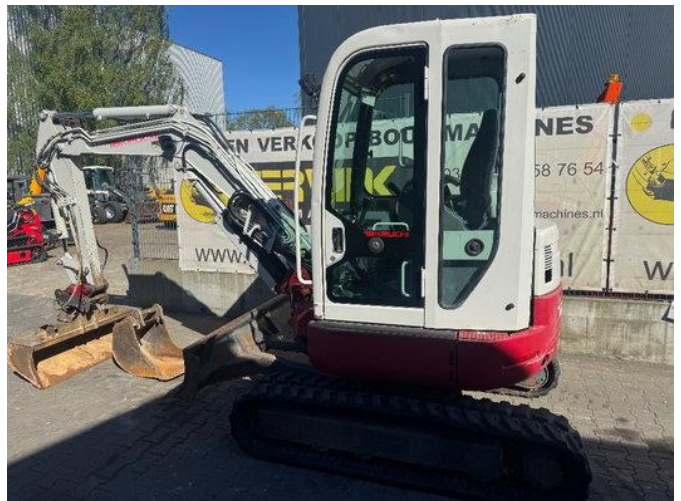

Takeuchi TB 138 FR

Allgemeine Merkmale

Marke	Takeuchi
Unterkategorie	Mini-Raupenbagger
Baujahr	2007
Abgelesene Betriebsstunden	3019
Zustand	Gebraucht

Takeuchi TB 138 FR

Technische Spezifikationen

Antrieb

tracking