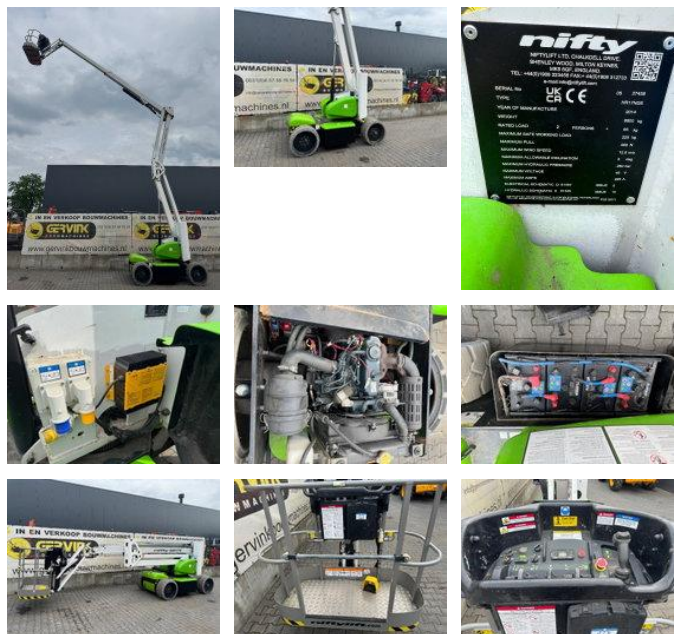

Niftylift HR 17 NDR

Allgemeine Merkmale

Marke	Niftylift
Unterkategorie	Andere
Baujahr	2014
Angezeigte Öffnungszeiten	1123
Zustand	Gebraucht
Kraftstoff	energyType.hybrid

Niftylift HR 17 NDR

Technische Spezifikationen

Anzahl der Achsen 2

Fahren wheels

Zubehör