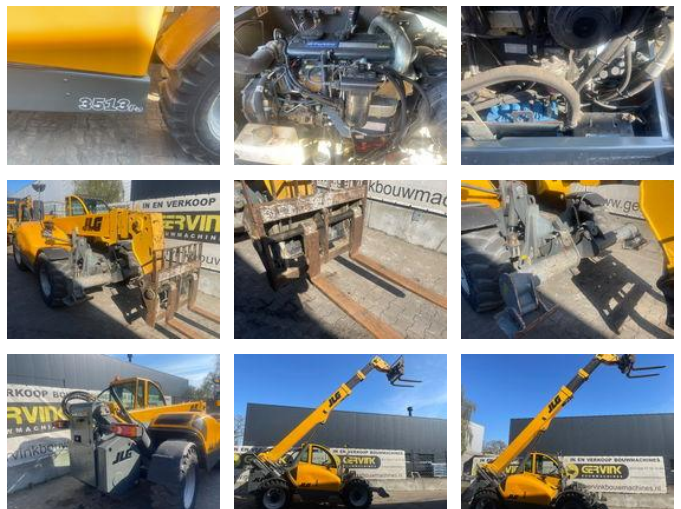

JLG 3513 PS

Allgemeine Merkmale

Marke	JLG
Unterkategorie	Starrer Teleskoplader
Baujahr	2008
Abgelesene Betriebsstunden	4710
Zustand	Gebraucht
Kraftstoff	Diesel

JLG 3513 PS

Technische Spezifikationen

Anzahl der Achsen	2
Achsenkonfiguration	4x4
Antrieb	wheels