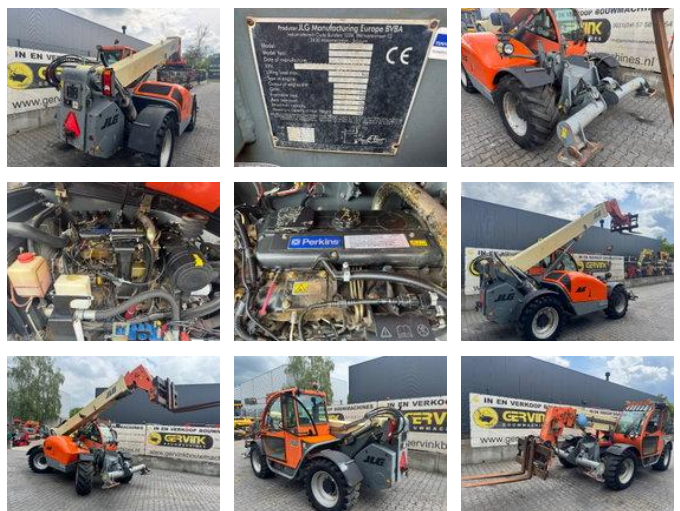

JLG 3513 PS

Allgemeine Merkmale

Marke	JLG
Unterkategorie	Starrer Teleskoplader
Baujahr	2008
Abgelesene Betriebsstunden	7050
Zustand	Gebraucht
Kraftstoff	Diesel

JLG 3513 PS

Technische Spezifikationen

Anzahl der Achsen	2
Achsenkonfiguration	4x4
Antrieb	wheels