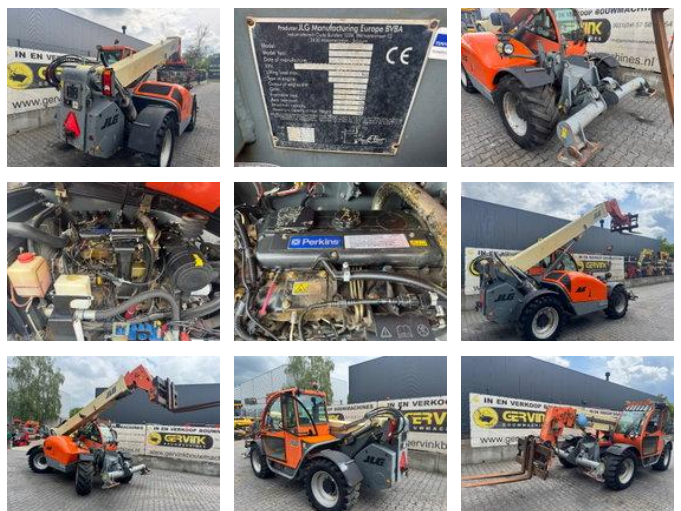

# JLG 3513 PS

## Allgemeine Merkmale

Marke	JLG
Unterkategorie	Starrer Teleskoplader
Baujahr	2008
Angezeigte Öffnungszeiten	7050
Zustand	Gebraucht
Kraftstoff	Diesel