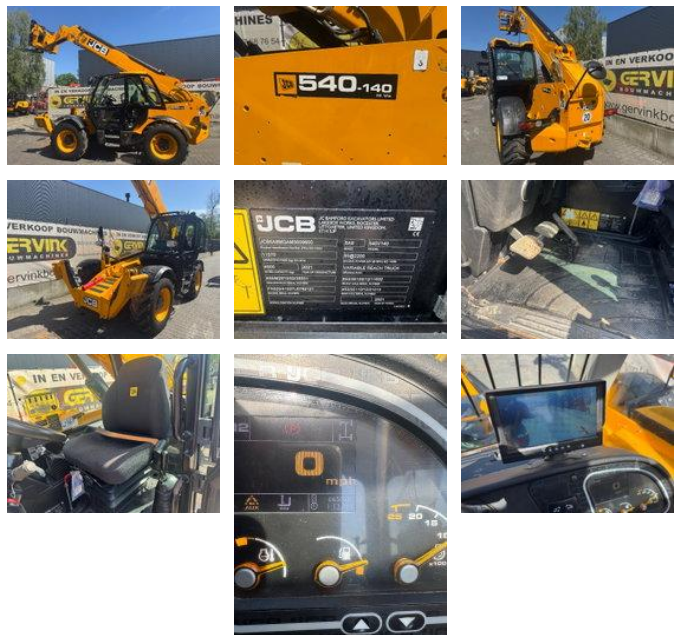

JCB 540-140

Allgemeine Merkmale

Marke	JCB
Unterkategorie	Starrer Teleskoplader
Baujahr	2021
Angezeigte Öffnungszeiten	6650
Zustand	Gebraucht
Kraftstoff	Diesel

JCB 540-140

Technische Spezifikationen

Anzahl der Achsen	2
Achsenkonfiguration	4x4
Fahren	wheels