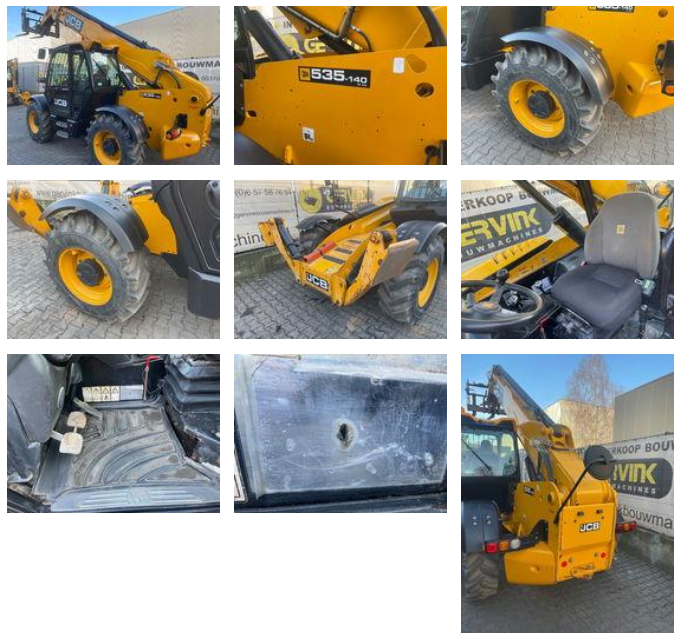

JCB 535-140 Hiviz

Allgemeine Merkmale

Marke	JCB
Unterkategorie	Starrer Teleskoplader
Baujahr	2016
Abgelesene Betriebsstunden	6076
Zustand	Gebraucht
Kraftstoff	Diesel

JCB 535-140 Hiviz

Technische Spezifikationen

Anzahl der Achsen	2
Achsenkonfiguration	4x4
Antrieb	wheels

Zubehör