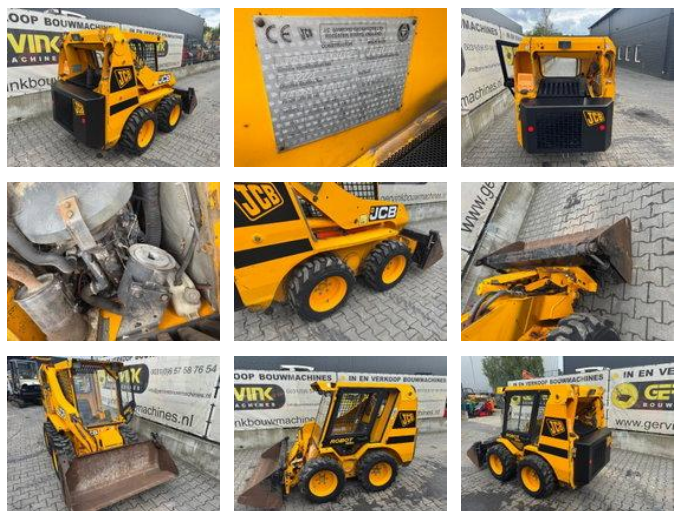

JCB 150

Allgemeine Merkmale

| | |
|---------------------------|---------------------|
| Marke | JCB |
| Unterkategorie | Raupen-Kompaktlader |
| Baujahr | 1997 |
| Angezeigte Öffnungszeiten | 862 |
| Zustand | Gebraucht |
| Kraftstoff | Diesel |