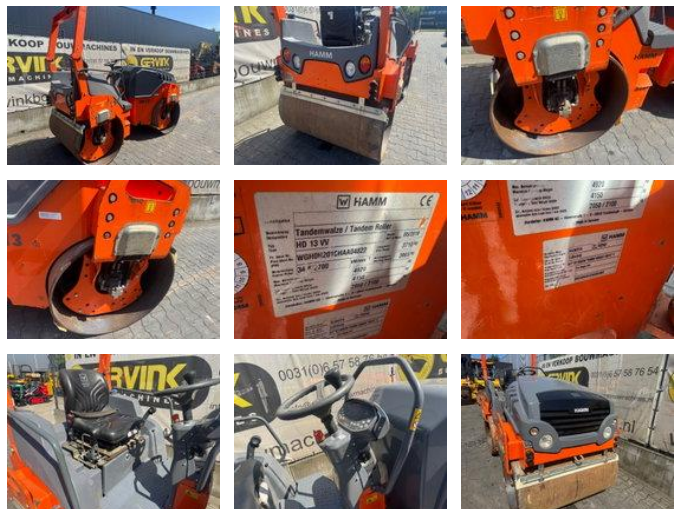

# Hamm HD 13 VV

## Allgemeine Merkmale

Marke	Hamm
Unterkategorie	Walze
Baujahr	2019
Angezeigte Öffnungszeiten	1438
Zustand	Gebraucht

## Beschreibung

Typ: Tandemwalze