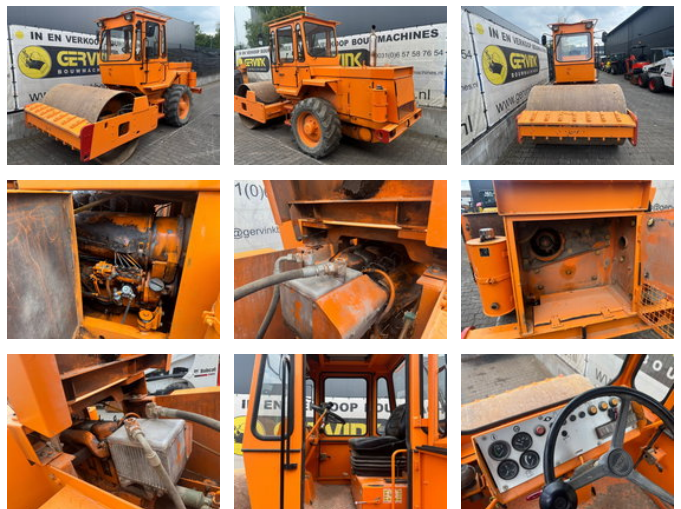

Hamm 2310SSD

Allgemeine Merkmale

Marke	Hamm
Unterkategorie	Bodenverdichter
Baujahr	1990
Angezeigte Öffnungszeiten	5387
Zustand	Gebraucht

Hamm 2310SSD

Beschreibung

Typ: Einzelwalze

Zubehör