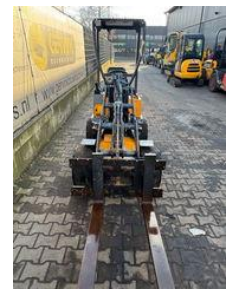

Giant D 204 SW

Allgemeine Merkmale

Marke	Giant
Unterkategorie	Kompaktlader
Baujahr	2013
Abgelesene Betriebsstunden	4565
Zustand	Gebraucht

Giant D 204 SW

Zubehör