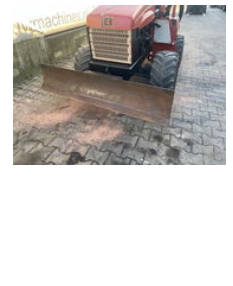

Ditch Witch RT 45

Allgemeine Merkmale

Marke	Ditch Witch
Unterkategorie	Grabenfräse
Baujahr	2012
Abgelesene Betriebsstunden	2390
Zustand	Gebraucht

Ditch Witch RT 45

Technische Spezifikationen

Anzahl der Achsen	2
Achsenkonfiguration	4x4
Antrieb	wheels