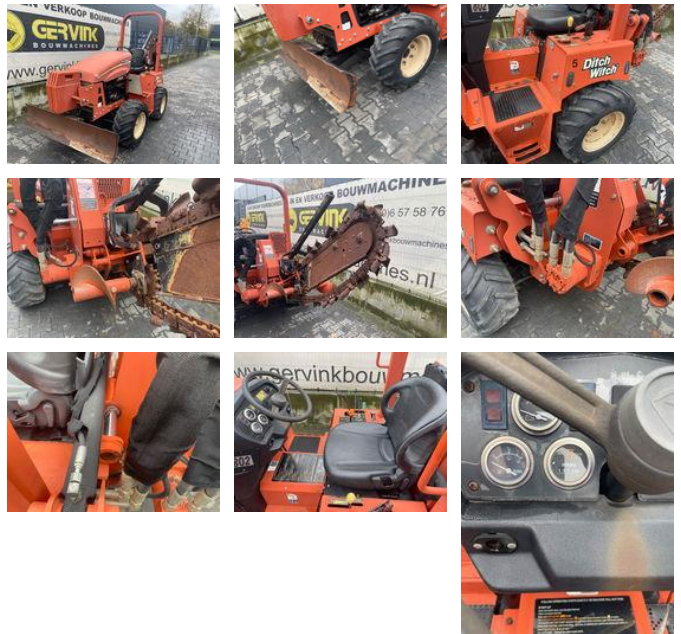

Ditch Witch RT 40

Allgemeine Merkmale

Marke	Ditch Witch
Unterkategorie	Grabenfräse
Baujahr	2008
operatingHours	1114
Zustand	Gebraucht

Ditch Witch RT 40

Technische Spezifikationen

Anzahl der Achsen	2
Achsenkonfiguration	4x4
transportationPropulsion	wheels