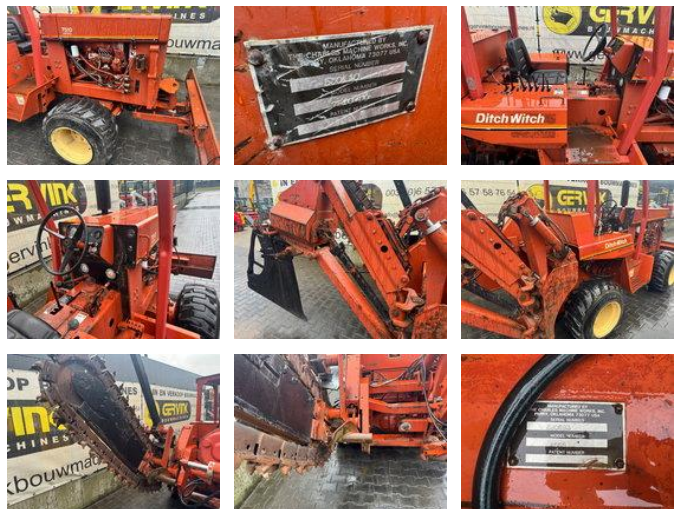

## Ditch Witch 7510 DD

### Allgemeine Merkmale

Marke	Ditch Witch
Unterkategorie	Ander Pflug
Baujahr	2000
Zustand	Gebraucht

Ditch Witch 7510 DD

Zubehör